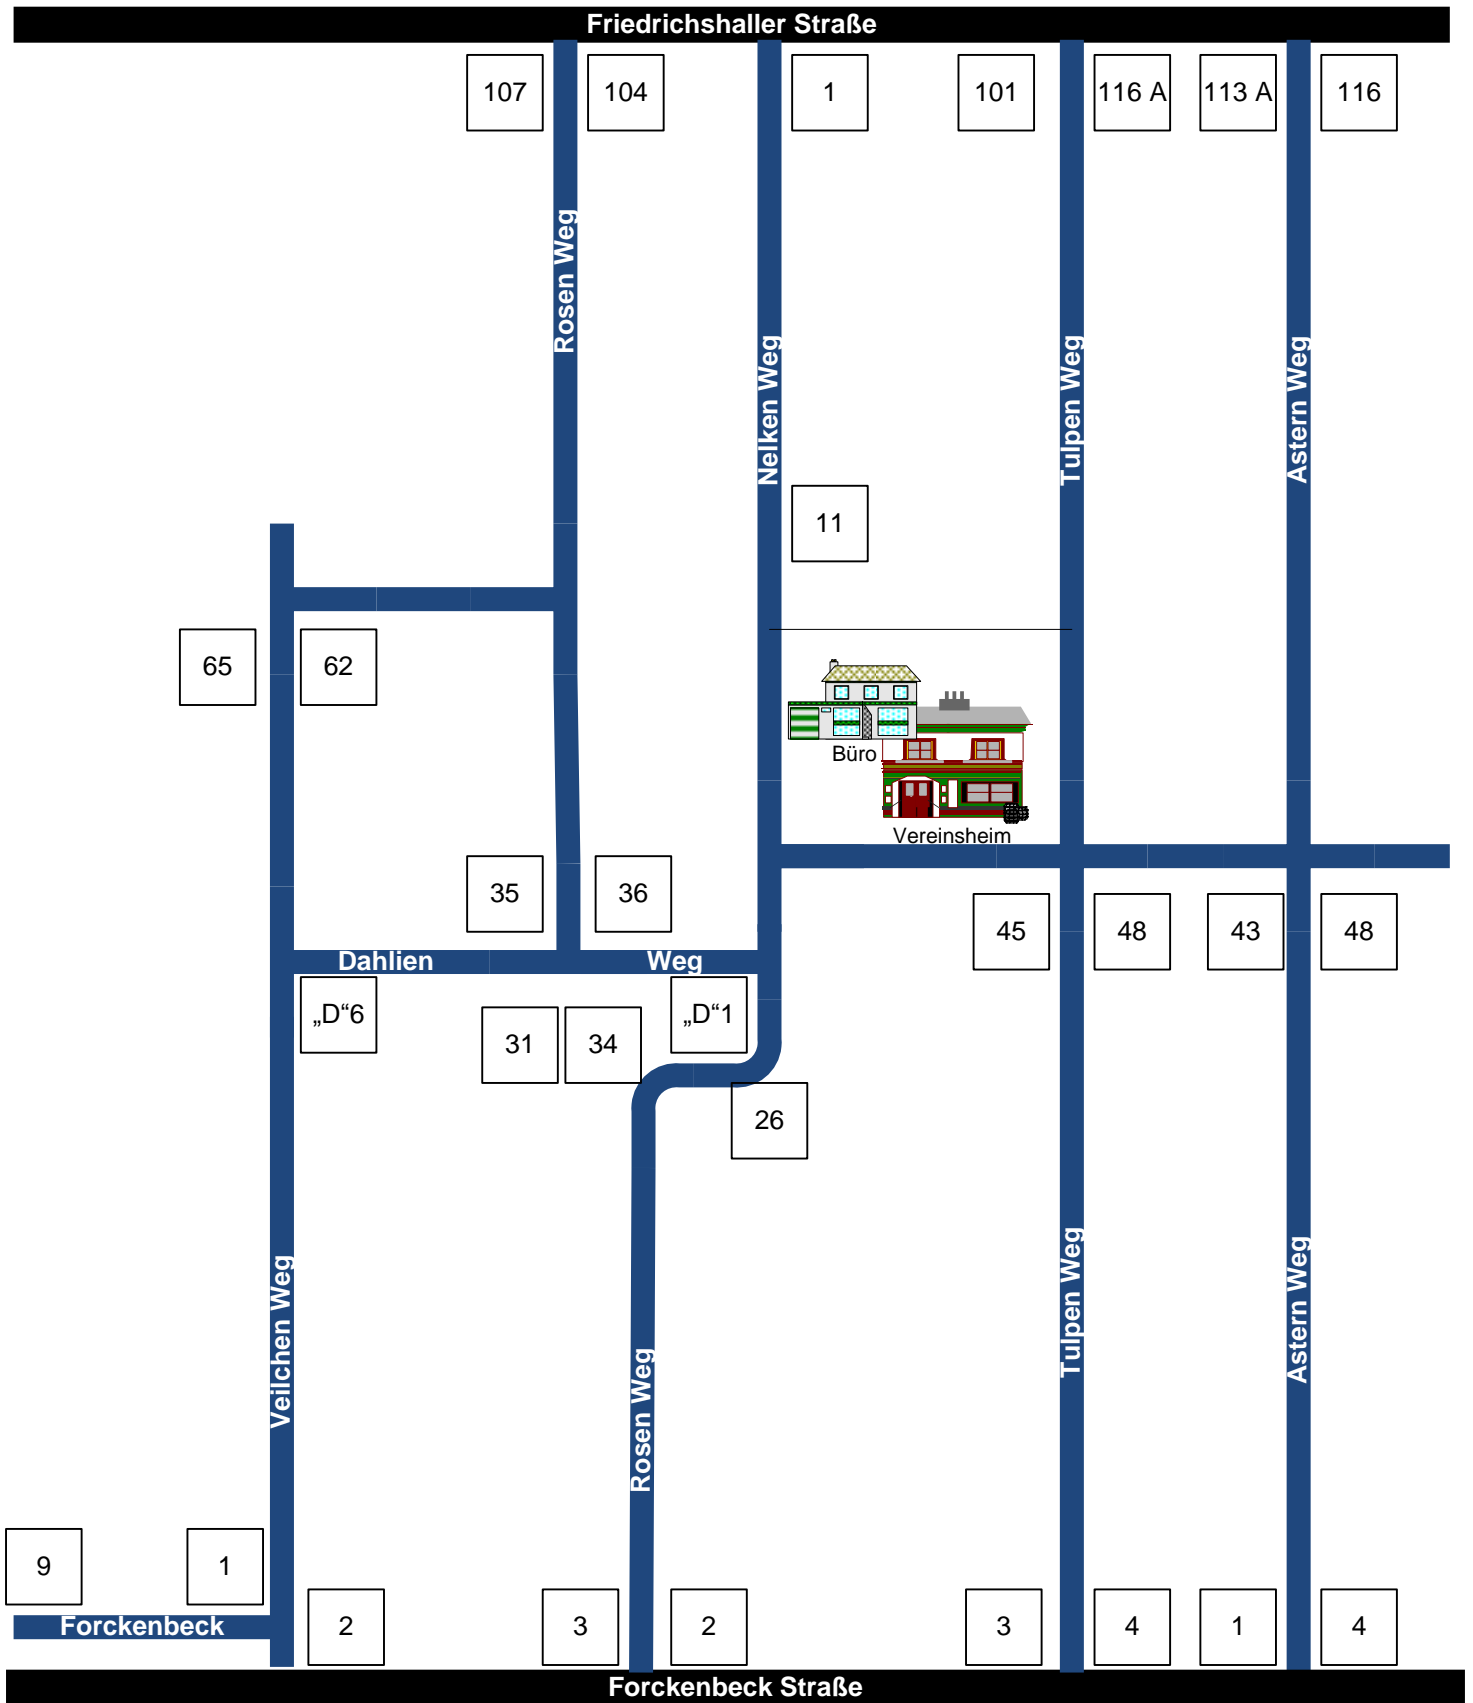

# Wegeplan Kolonie Oeynhaus

Gartennummer

„D“ = Gartennummer Dahlienweg